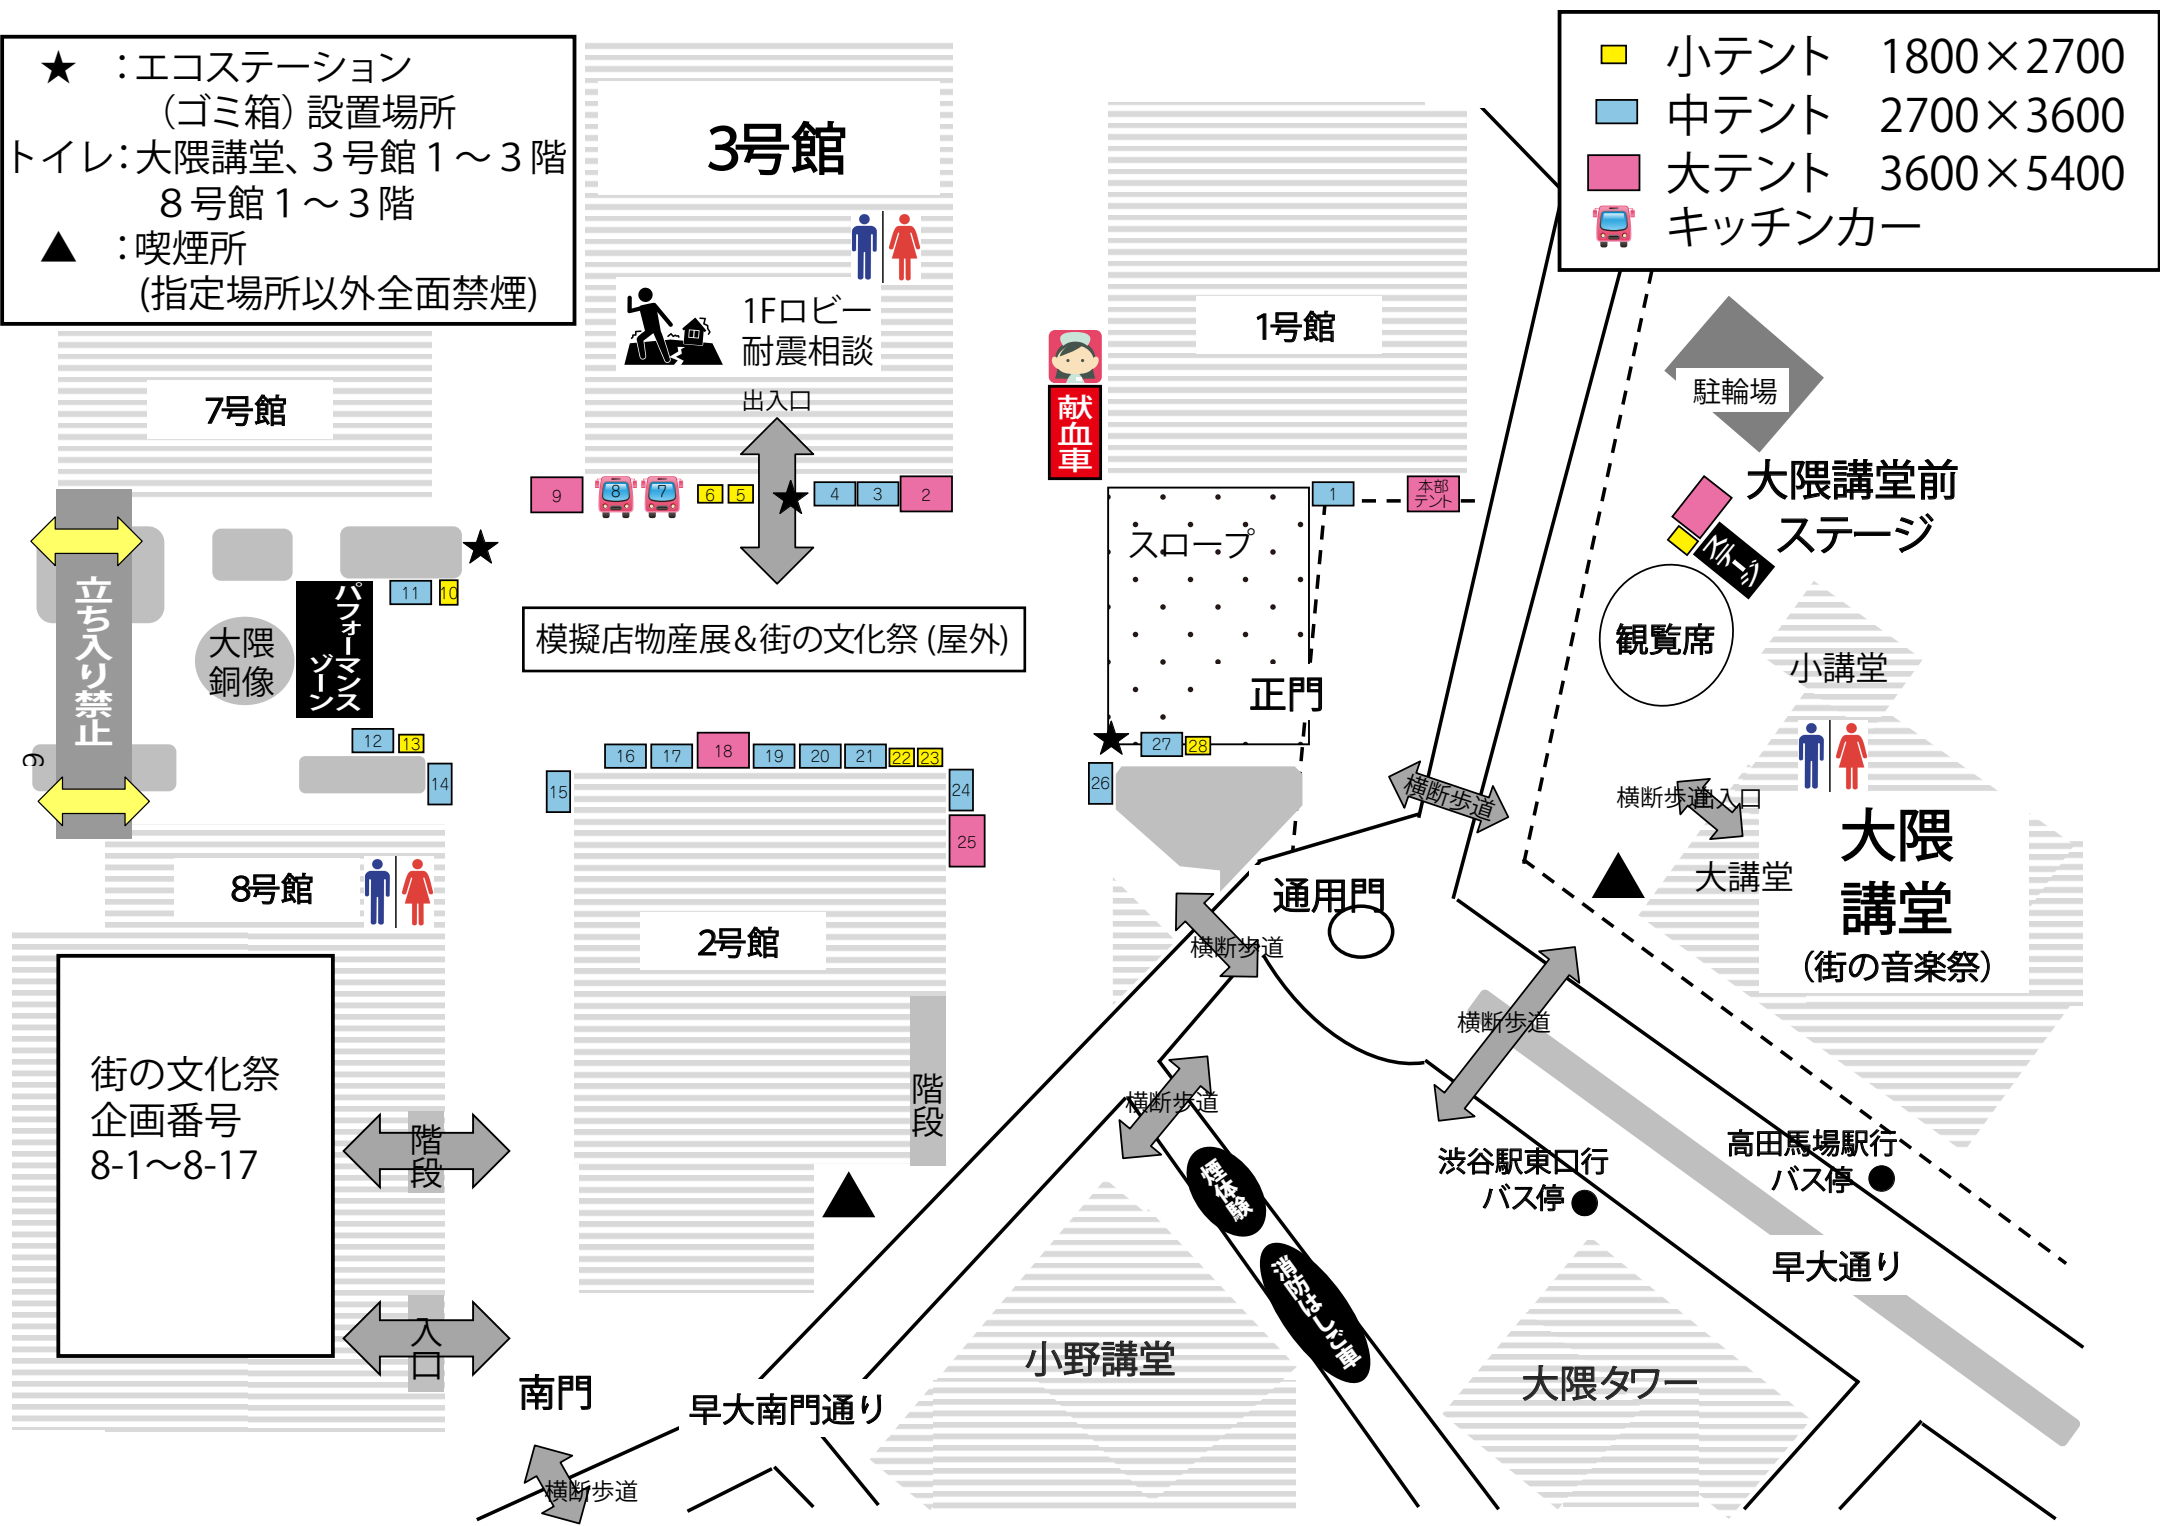

★ :エコステーション  
(ゴミ箱) 設置場所  
トイレ:大隈講堂、3号館 1~3階  
8号館 1~3階  
▲ :喫煙所  
(指定場所以外全面禁煙)

- 小テント 1800×2700
- 中テント 2700×3600
- 大テント 3600×5400
- キッチンカー

### 1号館

### 大隈講堂 (街の音楽祭)

小講堂

大隈講堂前  
ステージ

駐輪場

通用門

正門

スロープ

1Fロビー  
耐震相談

出入口

模擬店物産展&街の文化祭 (屋外)

立ち入り禁止

大隈銅像  
ゾーンの  
サイン

献血車

横断歩道

横断歩道

横断歩道