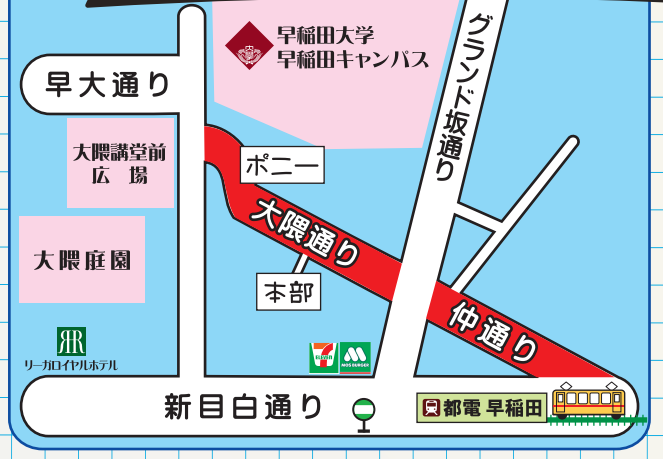

山形牛串・芋煮・唐揚げ  
横手やきそば などなど

**大抽選会**

豪華賞品が抽選で当たる  
大チャンスです!

**消防団企画**

こども用消防コスチューム  
撮影会開催!

**早大サークルイベント**

早稲田大学環境ドリゲスによる  
射的どんぐり工作・森のスポーツ  
パチンコと山里に関するパネル展示

**ゲームコーナー**

わなげ・射的・水ヨーヨーつり・  
スーパーボールすくい などなど

おおくまどお なかどお かいさい  
**大隈通り・仲通りにて開催**

※ 内容は一部変更になる場合がございますので、予めご了承ください。  
 ※ 車・バイク・自転車でのご来場はなるべくご遠慮ください。また、  
 車・バイクでご来場される際は近隣の駐車場をご利用くださいませ。  
 ※ 会場内混雑時には多くのおみなさん楽しんでいただけますよう、  
 譲り合っただご利用をお願い申し上げます。